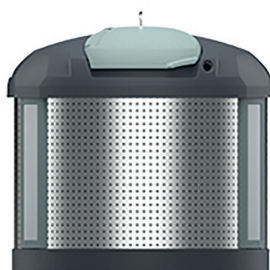

Ondergrondse container 3000 liter

1300 mm x 1100 mm x 1700 mm
(d x h bovengronds x h ondergronds)